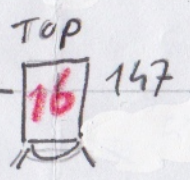

Aladdin
Kochla
17-17-18

Tegen

BEAMER 220V

Zij

4m

portaal

5m

Front