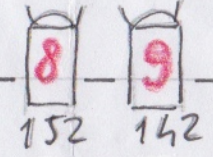

Aladdin
Kochla
17-17-18

Tegen

BEAMER 220V

Zij

4m

portaal

5m

Front