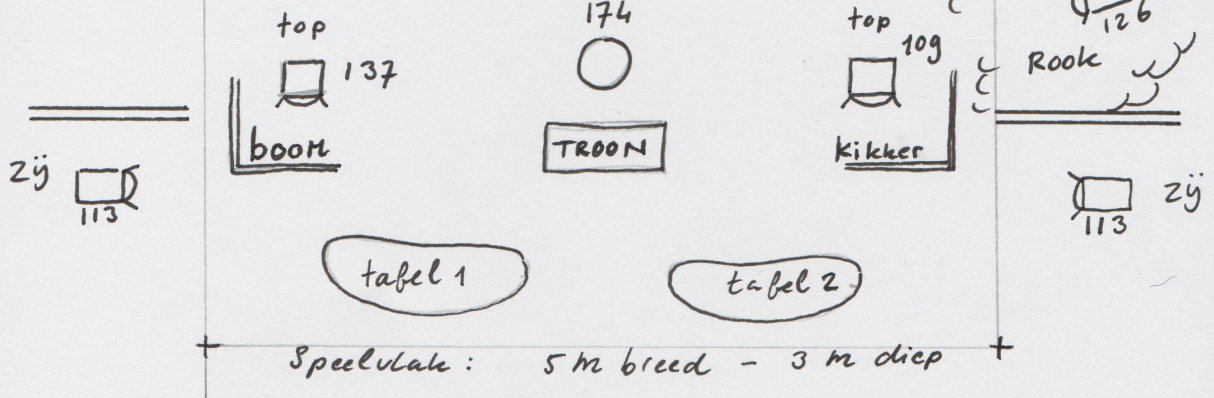

Achterdoek 1/2 groep 5 m. br. - 3 m. hoog

Kikker prinses
Poppentheater Koekla